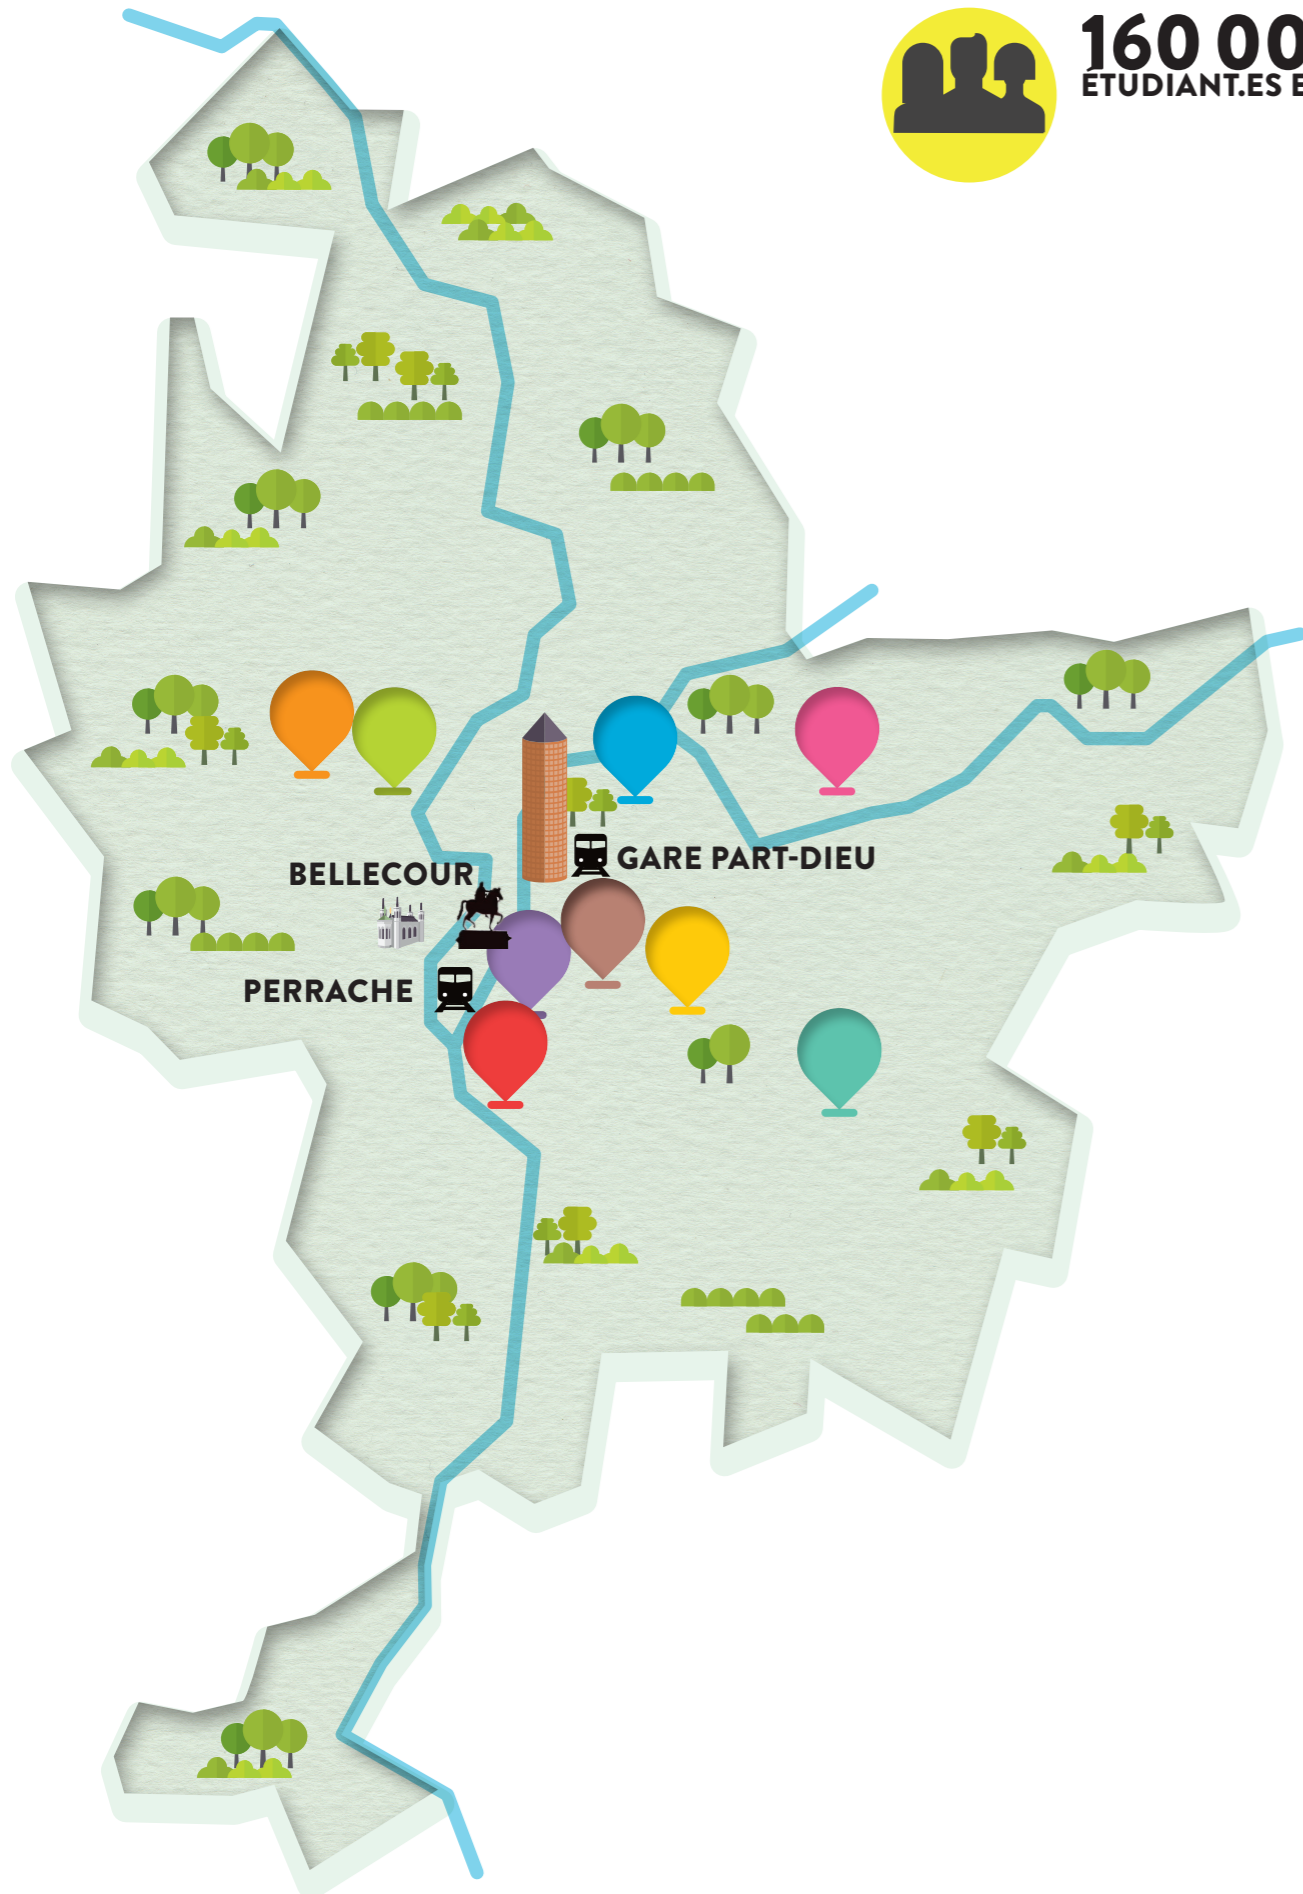

9 CAMPUS AU CŒUR DE LA MÉTROPOLE DE LYON

160 000
ÉTUDIANT.ES EN 2019

20 000
ÉTUDIANT.ES ÉTRANGER.ES

+ DE 1000
FORMATIONS

Campus Lyon Ouest-Écully

Sciences et business, innovation, entrepreneuriat. 9896 étudiant.es

Bus 55

Campus HEP Lyon René Cassin

24 écoles de ressources humaines, finance, management, journalisme, informatique... 7200 étudiant.es

Métro D

Campus des Quais

Droit, IAE, IUT, Lettres, Anthropologie 17 240 étudiant.es

Tram T1

Campus Charles-Mérieux Lyon

Sciences humaines et sociales, économie et gestion, droit, arts, lettres, langues, biosciences. 30 000 étudiant.es

Métro B - Tram T1

Campus LyonTech - La Doua Villeurbanne

Écoles doctorales de Lyon 3, Philosophie, Droit, Lettres et civilisations 17 937 étudiant.es

Métro D - Tram T4

Campus Lyon Santé Est

Biomédical, pôle d'excellence en cancérologie, neurosciences et maladies cardiovasculaires. 12 000 étudiant.es